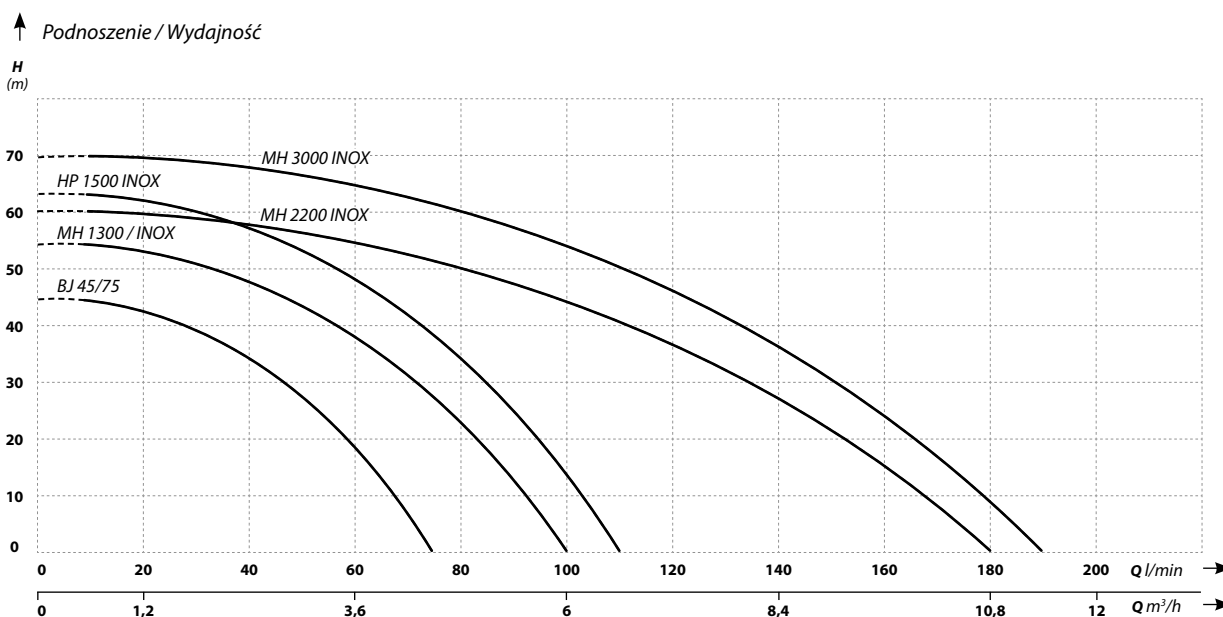

Zestawy hydroforowe

HP 1500 INOX
ZE ZBIORNIKIEM IBO

BJ 75/45
ZE ZBIORNIKIEM IBO

MH 1300
Z OSPRZĘTEM + ZBIORNIK

EHP 1300
+ ZBIORNIK IBO ITALY

Model	Zalecany model zbiornika	Zalecany model automatu
HP 1500 INOX	50 / 80 / 100 / 150	PC-16 / PC-59 / PC-10P
BJ 45/75	24 / 50 / 80 / 100 / 150	PC-16 / PC-59 / PC-10P / PC-13 / SK-15
MH/MHI 1300	50 / 80 / 100 / 150	PC-16 / PC-59 / PC-10P / PC-13 / SK-15
MH/MHI 1500	50 / 80 / 100 / 150	PC-16 / PC-59 / PC-10P / PC-20P / SK-15
MH/MHI 1800	50 / 80 / 100 / 150	PC-16 / PC-59 / PC-10P / PC-20P / SK-15
MH/MHI 2200	50 / 80 / 100 / 150	PC-10P / PC-20P
MH/MHI 2500	50 / 80 / 100 / 150	PC-10P / PC-20P
MH 3000	50 / 80 / 100 / 150	PC-16 / PC-59 / PC-10P / PC-13 / SK-15
EHP	50 / 80 / 100 / 150	PC-16 / PC-59 / PC-10P / PC-13 / SK-15